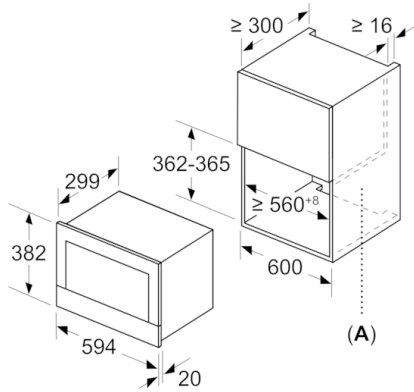

**Serie | 8, Micro-ondas integrável, 60 cm, Inox
BEL634GS1**

Medidas em mm

A: Parede traseira aberta

Medidas em mm

A: Saliência em cima:

Nicho 362: 6 mm

Nicho 365: 3 mm

B: Saliência em baixo: 14 mm

Medidas em mm