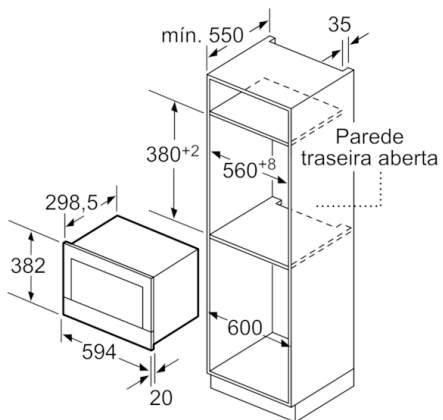

**Serie | 8, Micro-ondas integrável, 60 cm, Inox
BEL634GS1**

Medidas em mm

A: Parede traseira aberta

Medidas em mm

A: Saliência em cima:

Nicho 362: 6 mm

Nicho 365: 3 mm

B: Saliência em baixo: 14 mm

Medidas em mm