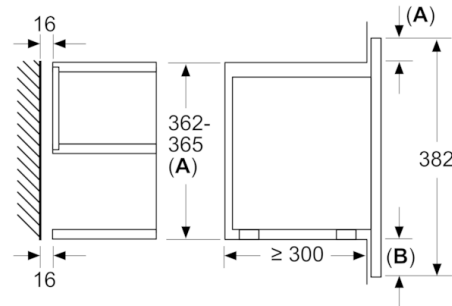

**Serie | 8, Micro-ondas integrável, 60 cm, Inox
BEL634GS1**

Medidas em mm

A: Parede traseira aberta

Medidas em mm

A: Saliência em cima:

Nicho 362: 6 mm

Nicho 365: 3 mm

B: Saliência em baixo: 14 mm

Medidas em mm