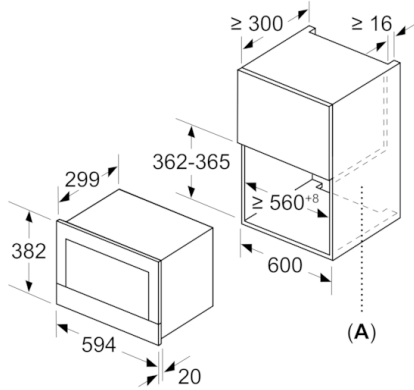

Serie | 8, Micro-ondas integrável, 60 cm, Inox BER634GS1

Medidas em mm

A: Parede traseira aberta

Medidas em mm

A: Saliência em cima:

Nicho 362: 6 mm

Nicho 365: 3 mm

B: Saliência em baixo: 14 mm

Medidas em mm