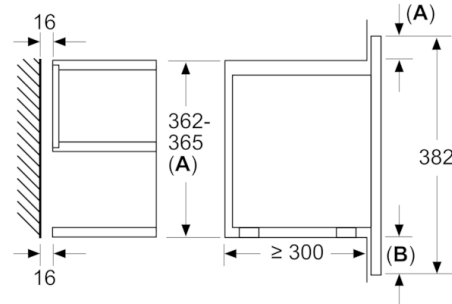

Serie | 8, Micro-ondas integrável, 60 cm, Inox BER634GS1

Medidas em mm

A: Parede traseira aberta

Medidas em mm

A: Saliência em cima:

Nicho 362: 6 mm

Nicho 365: 3 mm

B: Saliência em baixo: 14 mm

Medidas em mm