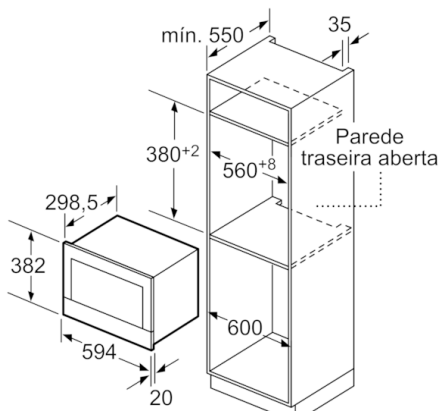

Serie | 8, Micro-ondas integrável, 60 cm, Inox BER634GS1

Medidas em mm

A: Parede traseira aberta

Medidas em mm

A: Saliência em cima:

Nicho 362: 6 mm

Nicho 365: 3 mm

B: Saliência em baixo: 14 mm

Medidas em mm