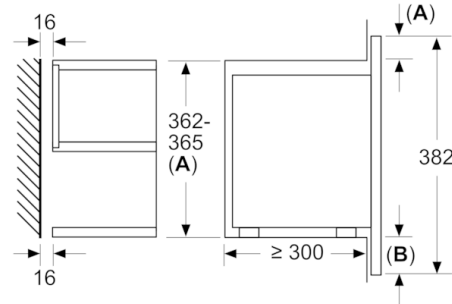

**Serie | 8, Micro-ondas integrável, 60 cm,
Preto
BFL634GB1**

Medidas em mm

A: Parede traseira aberta

Medidas em mm

A: Saliência em cima:
Nicho 362: 6 mm
Nicho 365: 3 mm
B: Saliência em baixo: 14 mm

Medidas em mm