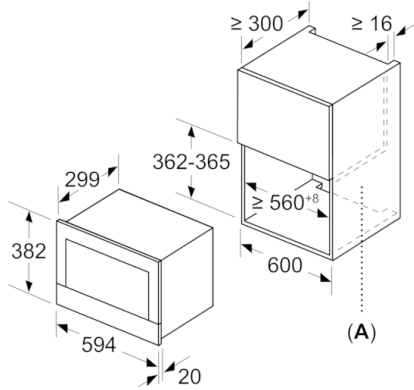

**Serie | 8, Micro-ondas integrável, 60 cm,
Preto
BFL634GB1**

Medidas em mm

A: Parede traseira aberta

Medidas em mm

A: Saliência em cima:
Nicho 362: 6 mm
Nicho 365: 3 mm
B: Saliência em baixo: 14 mm

Medidas em mm