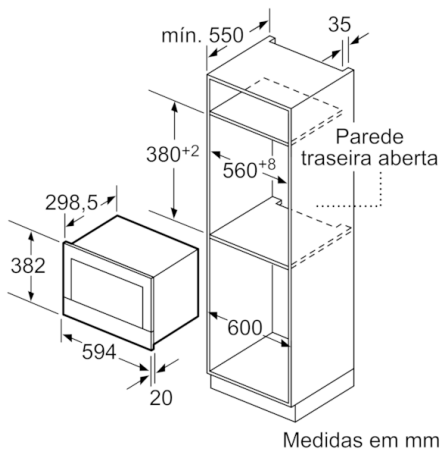

**Serie | 8, Micro-ondas integrável, 60 cm,
Preto
BFL634GB1**

Medidas em mm

A: Parede traseira aberta

Medidas em mm

A: Saliência em cima:
Nicho 362: 6 mm
Nicho 365: 3 mm
B: Saliência em baixo: 14 mm

Medidas em mm