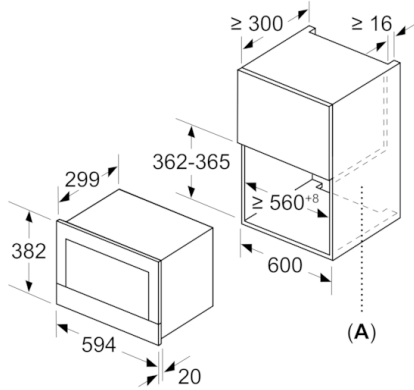

**Serie | 8, Micro-ondas integrável, 60 cm,  
Branco  
BFL634GW1**

Medidas em mm

A: Parede traseira aberta

Medidas em mm

A: Saliência em cima:

Nicho 362: 6 mm

Nicho 365: 3 mm

B: Saliência em baixo: 14 mm

Medidas em mm