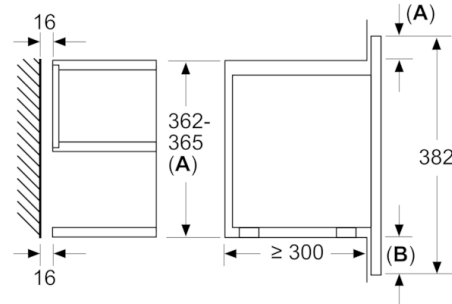

**Serie | 8, Micro-ondas integrável, 60 cm,  
Branco  
BFL634GW1**

Medidas em mm

A: Parede traseira aberta

Medidas em mm

A: Saliência em cima:

Nicho 362: 6 mm

Nicho 365: 3 mm

B: Saliência em baixo: 14 mm

Medidas em mm