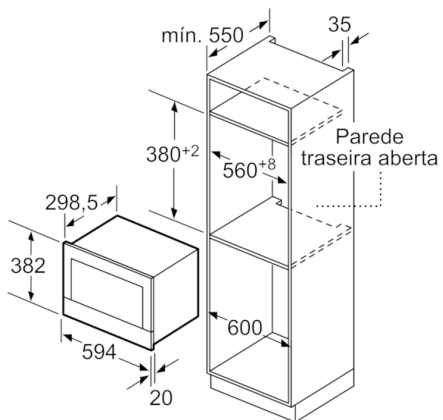

**Serie | 8, Micro-ondas integrável, 60 cm,  
Branco  
BFL634GW1**

Medidas em mm

A: Parede traseira aberta

Medidas em mm

A: Saliência em cima:

Nicho 362: 6 mm

Nicho 365: 3 mm

B: Saliência em baixo: 14 mm

Medidas em mm