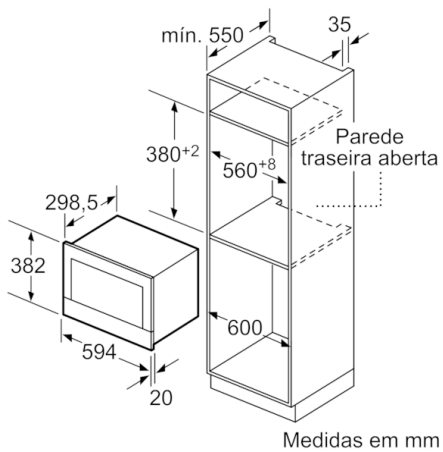

**Serie | 8, Micro-ondas integrável, 60 cm, Inox  
BFR634GS1**

Medidas em mm

A: Parede traseira aberta

Medidas em mm

A: Saliência em cima:  
Nicho 362: 6 mm  
Nicho 365: 3 mm  
B: Saliência em baixo: 14 mm

Medidas em mm