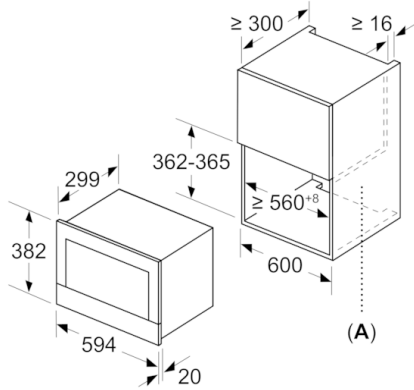

**Serie | 8, Micro-ondas integrável, 60 cm, Inox  
BFR634GS1**

Medidas em mm

A: Parede traseira aberta

Medidas em mm

A: Saliência em cima:  
Nicho 362: 6 mm  
Nicho 365: 3 mm  
B: Saliência em baixo: 14 mm

Medidas em mm