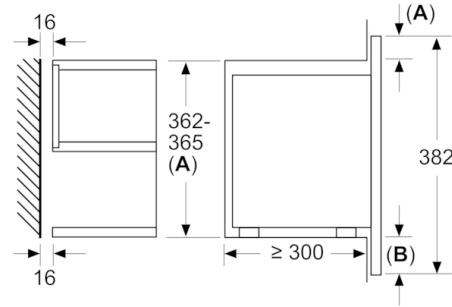

**Serie | 8, Micro-ondas integrável, 60 cm, Inox  
BFR634GS1**

Medidas em mm

A: Parede traseira aberta

Medidas em mm

A: Saliência em cima:  
Nicho 362: 6 mm  
Nicho 365: 3 mm  
B: Saliência em baixo: 14 mm

Medidas em mm