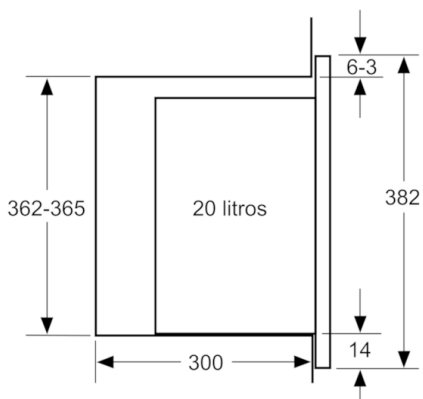

**Serie | 6, Micro-ondas integrável, 60 cm,  
Preto  
BFL524MB0**

Microondas  
Montagem de canto

Medidas em mm

Medidas em mm

Medidas em mm

Medidas em mm

Medidas em mm

A: 20 mm para frente metálica  
B: Parede traseira aberta