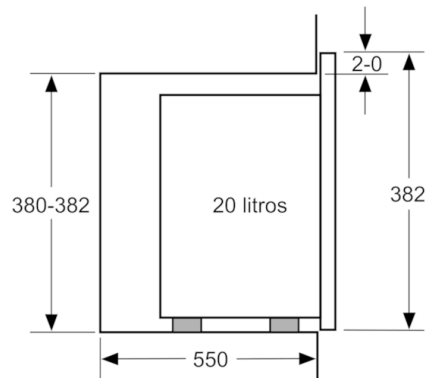

**Serie | 6, Micro-ondas integrável, 60 cm,  
Preto  
BFL524MB0**

Microondas  
Montagem de canto

Medidas em mm

Medidas em mm

Medidas em mm

Medidas em mm

Medidas em mm

A: 20 mm para frente metálica  
B: Parede traseira aberta