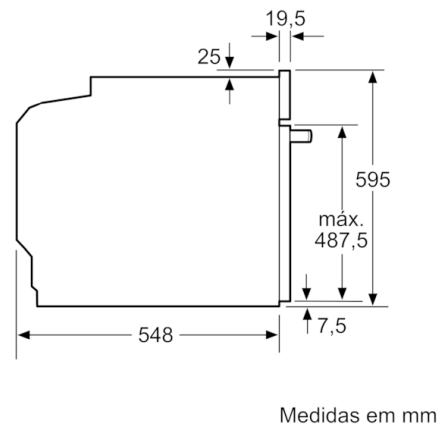

**Serie | 6, Forno integrável, 60 x 60 cm,  
Branco  
HBG5780W6**

Instalação com uma placa de cozinhar.

Medidas em mm

**A:** 19,5 mm  
**B:** Espaço para ligação do aparelho 320 x 115 mm