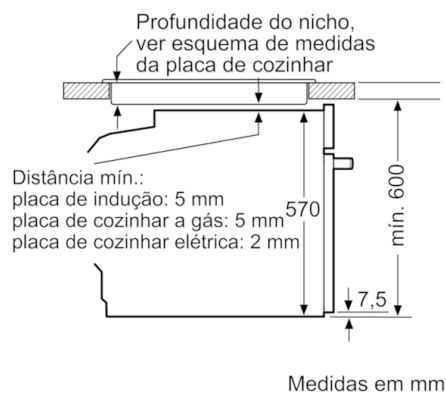

**Serie | 6, Forno integrável, 60 x 60 cm,  
Branco  
HBG5780W6**

Instalação com uma placa de cozinhar.

Medidas em mm

**A:** 19,5 mm  
**B:** Espaço para ligação do aparelho 320 x 115 mm