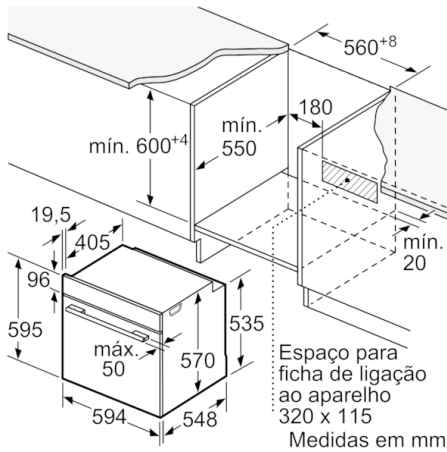

**Serie | 6, Forno integrável, 60 x 60 cm,  
Branco  
HBG5780W6**

Instalação com uma placa de cozinhar.

Medidas em mm

**A:** 19,5 mm  
**B:** Espaço para ligação do aparelho 320 x 115 mm