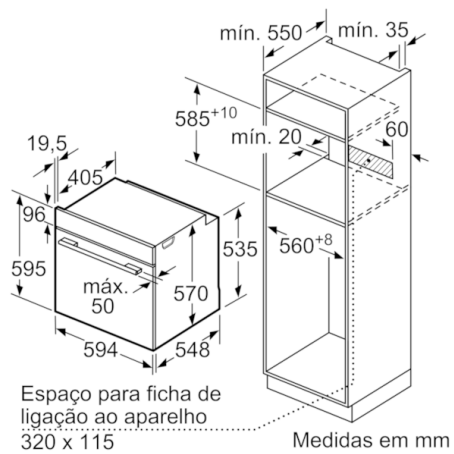

**Technical data**

Cor frontal do material :	Inox
Tipo de construção :	Encastrar
Sistema de limpeza incluído :	Não
Medidas do nicho para instalação(mm) :	585-595 x 560-568 x 550
Dimensões do produto (mm) :	595 x 594 x 548
Dimensões do produto embalado :	675 x 690 x 660
Material do painel de controlo :	Inox
Material da porta :	Vidro
Peso líquido (kg) :	35,572
Volume útil (da cavidade) - cavidade 1 :	71
Método de cozedura :	Ar quente, Calor inferior, Calor superior/ inferior, Descongelação, Estufar lentamente, Fase para pizzas, Grelhador com circ. de ar, Grelhador de grande superfície
Material da cavidade :	Other
Controlo de temperatura :	Electrónicos
Quantidade de luzes interiores :	1
Certificados de aprovação :	CE, VDE
Comprimento do cabo de alimentação eléctrica (cm) :	120
Código EAN :	4242005151356
Número de cavidades - (2010/30/CE) :	1
Classe de Eficiência Energética - (2010/30/EC) :	A
Energy consumption per cycle conventional (2010/30/EC) :	0,97
Energy consumption per cycle forced air convection (2010/30/EC) :	0,81
Índice de Eficiência Energética (2010/30/EC) :	95,3
Classificação da ligação (W) :	3600
Corrente (A) :	16
Voltagem (V) :	220-240
Frequência (Hz) :	50; 60
Tipo de ficha :	Ficha Schuko/Gardy c/ terra

### **Medidas:**

- Dimensões do aparelho (AxLxP): 595 x 594 x 548 mm
- Dimensões do nicho (AxLxP): 585-595 x 560-568 x 550 mm
- "Por favor consulte o esquema técnico de instalação"

**Serie | 6, Forno integrável com função vapor,  
Inox  
HRA5380S1**

Medidas em mm

Instalação com uma placa de cozinhar.

Medidas em mm

Medidas em mm

Medidas em mm