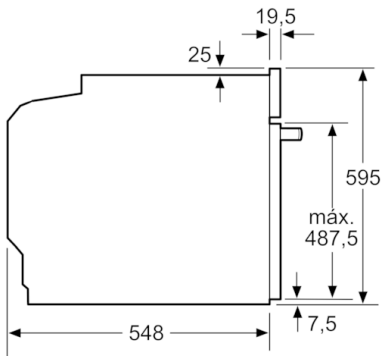

**Technical data**

Cor frontal do material :	Inox
Tipo de construção :	Encastrar
Sistema de limpeza incluído :	Não
Medidas do nicho para instalação(mm) :	585-595 x 560-568 x 550
Dimensões do produto (mm) :	595 x 594 x 548
Dimensões do produto embalado :	675 x 690 x 660
Material do painel de controlo :	Inox
Material da porta :	Vidro
Peso líquido (kg) :	35,572
Volume útil (da cavidade) - cavidade 1 :	71
Método de cozedura :	Ar quente, Calor inferior, Calor superior/ inferior, Descongelação, Estufar lentamente, Fase para pizzas, Grelhador com circ. de ar, Grelhador de grande superfície
Material da cavidade :	Other
Controlo de temperatura :	Electrónicos
Quantidade de luzes interiores :	1
Certificados de aprovação :	CE, VDE
Comprimento do cabo de alimentação eléctrica (cm) :	120
Código EAN :	4242005151356
Número de cavidades - (2010/30/CE) :	1
Classe de Eficiência Energética - (2010/30/EC) :	A
Energy consumption per cycle conventional (2010/30/EC) :	0,97
Energy consumption per cycle forced air convection (2010/30/EC) :	0,81
Índice de Eficiência Energética (2010/30/EC) :	95,3
Classificação da ligação (W) :	3600
Corrente (A) :	16
Voltagem (V) :	220-240
Frequência (Hz) :	50; 60
Tipo de ficha :	Ficha Schuko/Gardy c/ terra

### **Medidas:**

- Dimensões do aparelho (AxLxP): 595 x 594 x 548 mm
- Dimensões do nicho (AxLxP): 585-595 x 560-568 x 550 mm
- "Por favor consulte o esquema técnico de instalação"

**Serie | 6, Forno integrável com função vapor,  
Inox  
HRA5380S1**