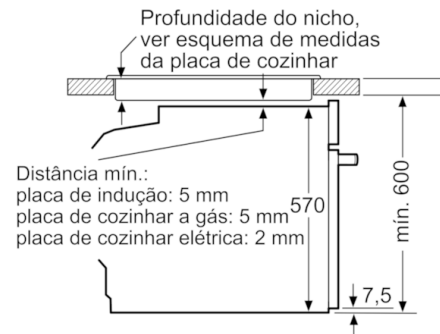

**Technical data**

Cor frontal do material :	Inox
Tipo de construção :	Encastrar
Sistema de limpeza incluído :	Não
Medidas do nicho para instalação(mm) :	585-595 x 560-568 x 550
Dimensões do produto (mm) :	595 x 594 x 548
Dimensões do produto embalado :	675 x 690 x 660
Material do painel de controlo :	Inox
Material da porta :	Vidro
Peso líquido (kg) :	35,572
Volume útil (da cavidade) - cavidade 1 :	71
Método de cozedura :	Ar quente, Calor inferior, Calor superior/ inferior, Descongelação, Estufar lentamente, Fase para pizzas, Grelhador com circ. de ar, Grelhador de grande superfície
Material da cavidade :	Other
Controlo de temperatura :	Electrónicos
Quantidade de luzes interiores :	1
Certificados de aprovação :	CE, VDE
Comprimento do cabo de alimentação eléctrica (cm) :	120
Código EAN :	4242005151356
Número de cavidades - (2010/30/CE) :	1
Classe de Eficiência Energética - (2010/30/EC) :	A
Energy consumption per cycle conventional (2010/30/EC) :	0,97
Energy consumption per cycle forced air convection (2010/30/EC) :	0,81
Índice de Eficiência Energética (2010/30/EC) :	95,3
Classificação da ligação (W) :	3600
Corrente (A) :	16
Voltagem (V) :	220-240
Frequência (Hz) :	50; 60
Tipo de ficha :	Ficha Schuko/Gardy c/ terra

### **Medidas:**

- Dimensões do aparelho (AxLxP): 595 x 594 x 548 mm
- Dimensões do nicho (AxLxP): 585-595 x 560-568 x 550 mm
- "Por favor consulte o esquema técnico de instalação"

**Serie | 6, Forno integrável com função vapor,  
Inox  
HRA5380S1**

Medidas em mm

Instalação com uma placa de cozinhar.

Medidas em mm

Medidas em mm

Medidas em mm