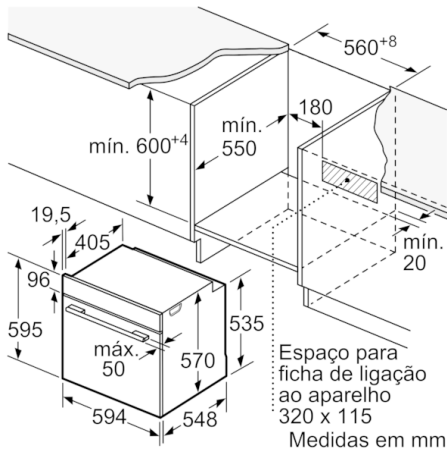

**Technical data**

Cor frontal do material :	Inox
Tipo de construção :	Encastrar
Sistema de limpeza incluído :	Não
Medidas do nicho para instalação(mm) :	585-595 x 560-568 x 550
Dimensões do produto (mm) :	595 x 594 x 548
Dimensões do produto embalado :	675 x 690 x 660
Material do painel de controlo :	Inox
Material da porta :	Vidro
Peso líquido (kg) :	35,572
Volume útil (da cavidade) - cavidade 1 :	71
Método de cozedura :	Ar quente, Calor inferior, Calor superior/ inferior, Descongelação, Estufar lentamente, Fase para pizzas, Grelhador com circ. de ar, Grelhador de grande superfície
Material da cavidade :	Other
Controlo de temperatura :	Electrónicos
Quantidade de luzes interiores :	1
Certificados de aprovação :	CE, VDE
Comprimento do cabo de alimentação eléctrica (cm) :	120
Código EAN :	4242005151356
Número de cavidades - (2010/30/CE) :	1
Classe de Eficiência Energética - (2010/30/EC) :	A
Energy consumption per cycle conventional (2010/30/EC) :	0,97
Energy consumption per cycle forced air convection (2010/30/EC) :	0,81
Índice de Eficiência Energética (2010/30/EC) :	95,3
Classificação da ligação (W) :	3600
Corrente (A) :	16
Voltagem (V) :	220-240
Frequência (Hz) :	50; 60
Tipo de ficha :	Ficha Schuko/Gardy c/ terra

### **Medidas:**

- Dimensões do aparelho (AxLxP): 595 x 594 x 548 mm
- Dimensões do nicho (AxLxP): 585-595 x 560-568 x 550 mm
- "Por favor consulte o esquema técnico de instalação"

**Serie | 6, Forno integrável com função vapor,  
Inox  
HRA5380S1**

Medidas em mm

Instalação com uma placa de cozinhar.

Medidas em mm

Medidas em mm

Medidas em mm