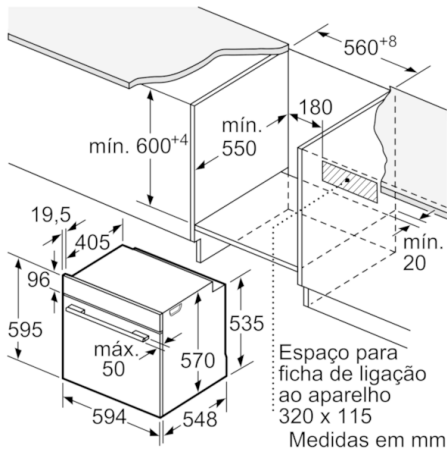

Technical data

Cor frontal do material :	Inox
Tipo de construção :	Encastrar
Sistema de limpeza incluído :	Pirolítico
Medidas do nicho para instalação(mm) :	585-595 x 560-568 x 550
Dimensões do produto (mm) :	595 x 594 x 548
Dimensões do produto embalado :	670 x 690 x 660
Material do painel de controlo :	Inox
Material da porta :	Vidro
Peso líquido (kg) :	39,956
Volume útil (da cavidade) - cavidade 1 :	71
Método de cozedura :	Ar quente, Calor superior/ inferior, Descongelação, Estufar lentamente, Fase para pizzas, Grelhador com circ. de ar, Grelhador de grande superfície
Material da cavidade :	Other
Controlo de temperatura :	Electrónicos
Quantidade de luzes interiores :	1
Certificados de aprovação :	CE, VDE
Comprimento do cabo de alimentação eléctrica (cm) :	120
Código EAN :	4242005165926
Número de cavidades - (2010/30/CE) :	1
Classe de Eficiência Energética - (2010/30/EC) :	A
Energy consumption per cycle conventional (2010/30/EC) :	0,99
Energy consumption per cycle forced air convection (2010/30/EC) :	0,81
Índice de Eficiência Energética (2010/30/EC) :	95,3
Classificação da ligação (W) :	3600
Corrente (A) :	16
Voltagem (V) :	220-240
Frequência (Hz) :	50; 60
Tipo de ficha :	Ficha Schuko/Gardy c/ terra

Segurança e ambiente:

- Bloqueio electrónico da porta Bloqueio de segurança Desligar automático Indicação de calor residual Interruptor contacto da porta

Medidas:

- Dimensões do aparelho (AxLxP): 595 x 594 x 548 mm
- Dimensões do nicho (AxLxP): 585-595 x 560-568 x 550 mm
- "Por favor consulte o esquema técnico de instalação"

Acessórios:

- 1 x Tabuleiro esmaltado, 1 x Grelha, 1 x Assadeira universal

**Serie | 6, Forno integrável com função vapor,
Inox
HRG5785S6**

Medidas em mm

Instalação com uma placa de cozinhar.

Medidas em mm

Medidas em mm

Medidas em mm