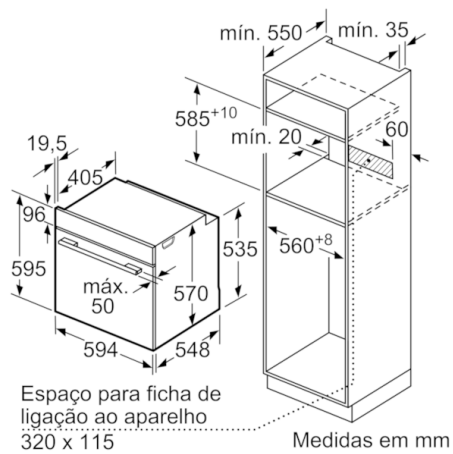

Technical data

Cor frontal do material :	Inox
Tipo de construção :	Encastrar
Sistema de limpeza incluído :	Pirolítico
Medidas do nicho para instalação(mm) :	585-595 x 560-568 x 550
Dimensões do produto (mm) :	595 x 594 x 548
Dimensões do produto embalado :	670 x 690 x 660
Material do painel de controlo :	Inox
Material da porta :	Vidro
Peso líquido (kg) :	39,956
Volume útil (da cavidade) - cavidade 1 :	71
Método de cozedura :	Ar quente, Calor superior/ inferior, Descongelação, Estufar lentamente, Fase para pizzas, Grelhador com circ. de ar, Grelhador de grande superfície
Material da cavidade :	Other
Controlo de temperatura :	Electrónicos
Quantidade de luzes interiores :	1
Certificados de aprovação :	CE, VDE
Comprimento do cabo de alimentação eléctrica (cm) :	120
Código EAN :	4242005165926
Número de cavidades - (2010/30/CE) :	1
Classe de Eficiência Energética - (2010/30/EC) :	A
Energy consumption per cycle conventional (2010/30/EC) :	0,99
Energy consumption per cycle forced air convection (2010/30/EC) :	0,81
Índice de Eficiência Energética (2010/30/EC) :	95,3
Classificação da ligação (W) :	3600
Corrente (A) :	16
Voltagem (V) :	220-240
Frequência (Hz) :	50; 60
Tipo de ficha :	Ficha Schuko/Gardy c/ terra

Segurança e ambiente:

- Bloqueio electrónico da porta Bloqueio de segurança Desligar automático Indicação de calor residual Interruptor contacto da porta

Medidas:

- Dimensões do aparelho (AxLxP): 595 x 594 x 548 mm
- Dimensões do nicho (AxLxP): 585-595 x 560-568 x 550 mm
- "Por favor consulte o esquema técnico de instalação"

Acessórios:

- 1 x Tabuleiro esmaltado, 1 x Grelha, 1 x Assadeira universal

**Serie | 6, Forno integrável com função vapor,
Inox
HRG5785S6**

Medidas em mm

Instalação com uma placa de cozinhar.

Medidas em mm

Medidas em mm

Medidas em mm