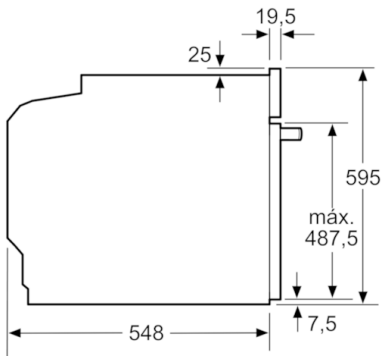

**Serie | 6, Forno integrável com função vapor,
Inox
HRG5785S6**

Medidas em mm