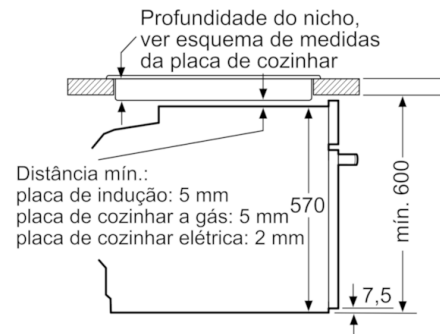

Technical data

Cor frontal do material :	Inox
Tipo de construção :	Encastrar
Sistema de limpeza incluído :	Pirolítico
Medidas do nicho para instalação(mm) :	585-595 x 560-568 x 550
Dimensões do produto (mm) :	595 x 594 x 548
Dimensões do produto embalado :	670 x 690 x 660
Material do painel de controlo :	Inox
Material da porta :	Vidro
Peso líquido (kg) :	39,956
Volume útil (da cavidade) - cavidade 1 :	71
Método de cozedura :	Ar quente, Calor superior/ inferior, Descongelação, Estufar lentamente, Fase para pizzas, Grelhador com circ. de ar, Grelhador de grande superfície
Material da cavidade :	Other
Controlo de temperatura :	Electrónicos
Quantidade de luzes interiores :	1
Certificados de aprovação :	CE, VDE
Comprimento do cabo de alimentação eléctrica (cm) :	120
Código EAN :	4242005165926
Número de cavidades - (2010/30/CE) :	1
Classe de Eficiência Energética - (2010/30/EC) :	A
Energy consumption per cycle conventional (2010/30/EC) :	0,99
Energy consumption per cycle forced air convection (2010/30/EC) :	0,81
Índice de Eficiência Energética (2010/30/EC) :	95,3
Classificação da ligação (W) :	3600
Corrente (A) :	16
Voltagem (V) :	220-240
Frequência (Hz) :	50; 60
Tipo de ficha :	Ficha Schuko/Gardy c/ terra

Segurança e ambiente:

- Bloqueio electrónico da porta Bloqueio de segurança Desligar automático Indicação de calor residual Interruptor contacto da porta

Medidas:

- Dimensões do aparelho (AxLxP): 595 x 594 x 548 mm
- Dimensões do nicho (AxLxP): 585-595 x 560-568 x 550 mm
- "Por favor consulte o esquema técnico de instalação"

Acessórios:

- 1 x Tabuleiro esmaltado, 1 x Grelha, 1 x Assadeira universal

**Serie | 6, Forno integrável com função vapor,
Inox
HRG5785S6**

Medidas em mm

Instalação com uma placa de cozinhar.

Medidas em mm

Medidas em mm

Medidas em mm