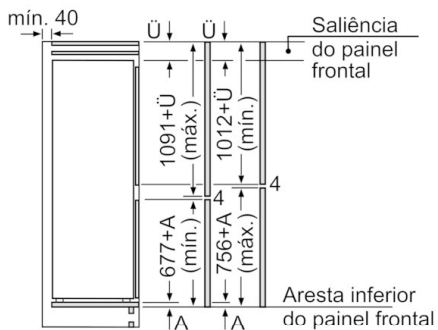

**Serie | 2, Combinado integrável, 177.2 x 54.1
cm
KIV86NSF0**

medidas em mm

As medidas indicadas das portas dos móveis
são válidas para uma junta de porta de 4 mm.
Medidas em mm