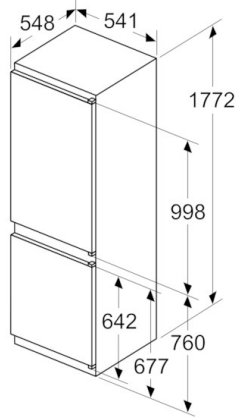

**Serie | 2, Combinado integrável, 177.2 x 54.1
cm
KIV86NSF0**

medidas em mm

As medidas indicadas das portas dos móveis
são válidas para uma junta de porta de 4 mm.
Medidas em mm