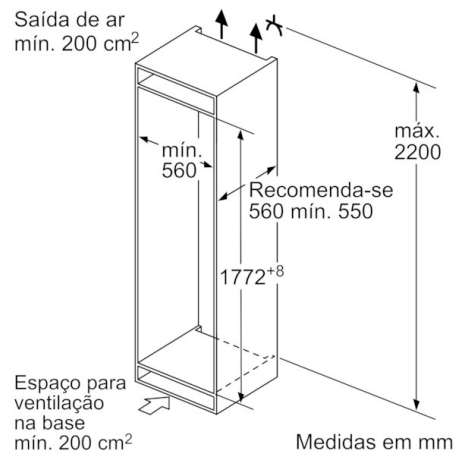

**Serie | 2, Combinado integrável, 177.2 x 54.1
cm
KIV86NSF0**

medidas em mm

As medidas indicadas das portas dos móveis
são válidas para uma junta de porta de 4 mm.
Medidas em mm