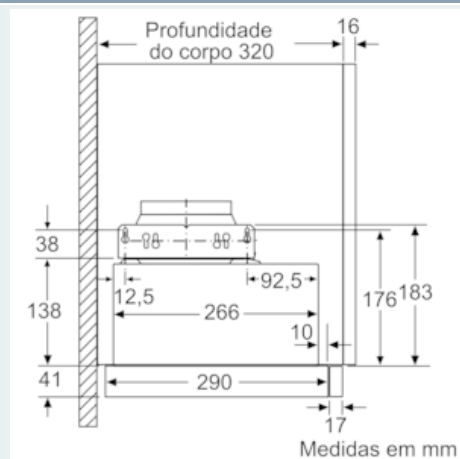

iQ100, Exaustor telescópico, 60 cm, Metálico prateado LI64MB521

Desenhos à escala

iQ100, Exaustor telescópico, 60 cm,
Metálico prateado
LI64MB521

Desenhos à escala