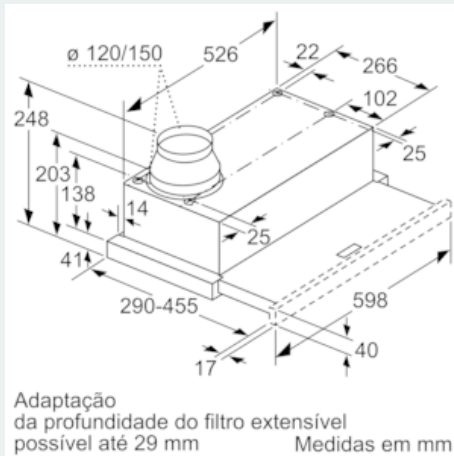

iQ100, Exaustor telescópico, 60 cm, Metálico prateado LI64MB521

Desenhos à escala

iQ100, Exaustor telescópico, 60 cm,
Metálico prateado
LI64MB521

Desenhos à escala