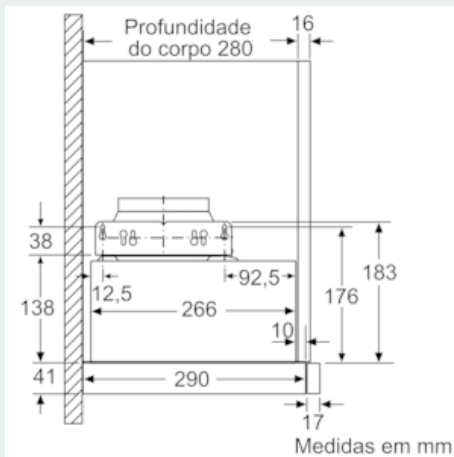

iQ100, Exaustor telescópico, 60 cm, Metálico prateado LI64MB521

Desenhos à escala

iQ100, Exaustor telescópico, 60 cm,
Metálico prateado
LI64MB521

Desenhos à escala