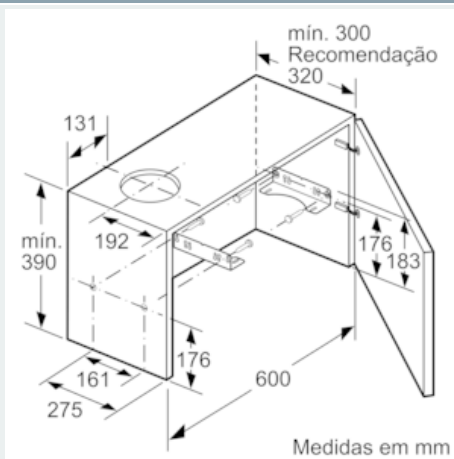

iQ100, Exaustor telescópico, 60 cm, Metálico prateado LI64MB521

Desenhos à escala

iQ100, Exaustor telescópico, 60 cm,
Metálico prateado
LI64MB521

Desenhos à escala