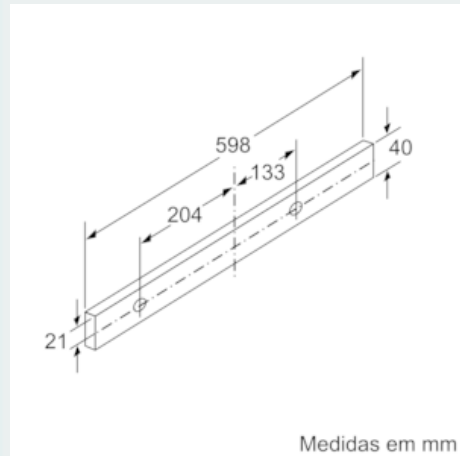

iQ100, Exaustor telescópico, 60 cm, Metálico prateado LI64MB521

Desenhos à escala

iQ100, Exaustor telescópico, 60 cm,
Metálico prateado
LI64MB521

Desenhos à escala