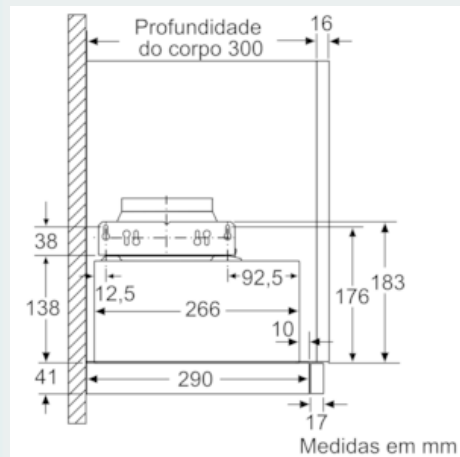

iQ100, Exaustor telescópico, 60 cm, Metálico prateado LI64MB521

Desenhos à escala

iQ100, Exaustor telescópico, 60 cm,
Metálico prateado
LI64MB521

Desenhos à escala