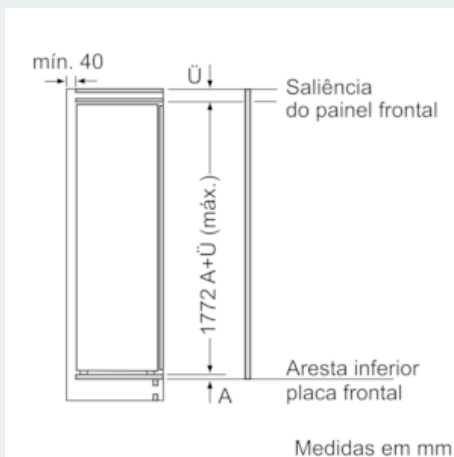

iQ500, Frigorífico integrável, 177.5 x 56 cm KI81RAFE0

Desenhos à escala

Peso máximo permitido das frentes do móvel

Portas do móvel montadas, que excedam o peso permitido, podem originar danos e falhas de funcionamento na dobradiça.

T: altura da porta do aparelho incluída Dobradiças em mm:	dobradiça não amortecida, Porta em kg:	dobradiça amortecida, Porta em kg:
1500-1750	22	22

Medidas em mm Recomendação medidas da folga para dobradiça plana

F	R	X
16-19	0-3	2,5
20	0-1	3
	2-3	2,5
21	0-1	3
	2-3	2,5
22	0	4
	1	3,5
	2-3	3

As medidas da folga recomendadas na tabela devem ser respeitadas para garantir uma abertura sem colisão da porta do aparelho e evitar danos no móvel de cozinha.