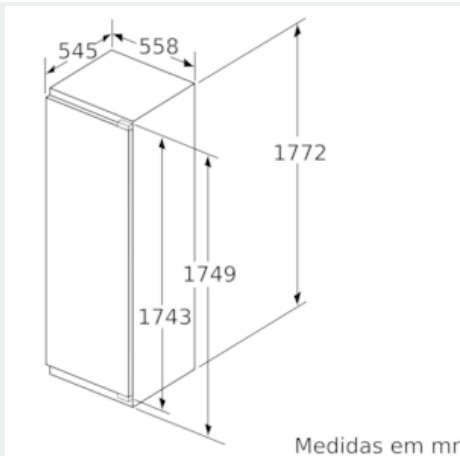

iQ500, Frigorífico integrável, 177.5 x 56 cm KI81RAFE0

Desenhos à escala

Peso máximo permitido das frentes do móvel

Portas do móvel montadas, que excedam o peso permitido, podem originar danos e falhas de funcionamento na dobradiça.

T: altura da porta do aparelho incluída Dobradiças em mm:	dobradiça não amortecida, Porta em kg:	dobradiça amortecida, Porta em kg:
1500-1750	22	22

Medidas em mm Recomendação medidas da folga para dobradiça plana

F	R	X
16-19	0-3	2,5
20	0-1	3
	2-3	2,5
21	0-1	3
	2-3	2,5
22	0	4
	1	3,5
	2-3	3

As medidas da folga recomendadas na tabela devem ser respeitadas para garantir uma abertura sem colisão da porta do aparelho e evitar danos no móvel de cozinha.