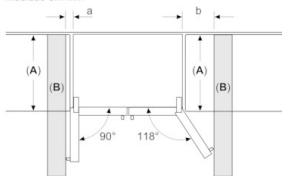

A	a	b
600	0	0
650	0	33
700	45	60
B	93	268

A: Unidade de profundidade
B: Parede

medidas em mm