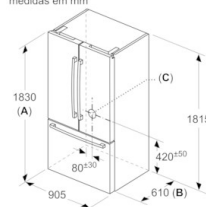

**Serie | 8, Combinado French Door, 5 portas,
183 x 90.5 cm, Inox-easyclean
KFF96PIEP**

medidas em mm

A: A parte frontal pode ser ajustada entre 1830 e 1847, com os pés de nivelamento dianteiros totalmente estendidos
B: Com pega

medidas em mm

medidas em mm

medidas em mm

A: 3,2
Deixe um espaço de no mín. 12,7 acima do aparelho
Respeite os espaços mínimos como acima referido

medidas em mm

A	a	b
600	0	0
650	0	33
700	45	60
B	93	268

A: Unidade de profundidade
B: Parede

medidas em mm

A: Se instalar o aparelho num nicho, respeite as dimensões apresentadas