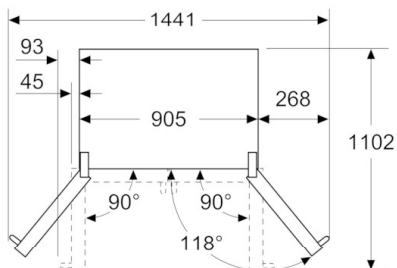

**Serie | 8, Combinado French Door, 5 portas,
183 x 90.5 cm, Inox-easyclean
KFF96PIEP**

medidas em mm

A: A parte frontal pode ser ajustada entre 1830 e 1847, com os pés de nivelamento dianteiros totalmente estendidos
B: Com pega

medidas em mm

medidas em mm

medidas em mm

A: 3,2
Deixe um espaço de no mín. 12,7 acima do aparelho
Respeite os espaços mínimos como acima referido

medidas em mm

A	a	b
600	0	0
650	0	33
700	45	60
B	93	268

A: Unidade de profundidade
B: Parede

medidas em mm

A: Se instalar o aparelho num nicho, respeite as dimensões apresentadas