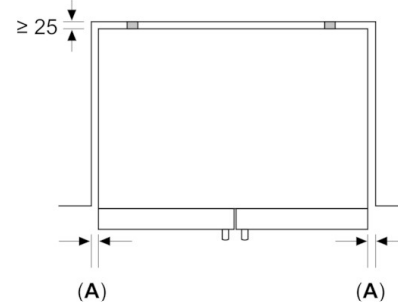

medidas em mm

A: 3,2
Deixe um espaço de no mín. 12,7 acima do aparelho
Respeite os espaços mínimos como acima referido

medidas em mm