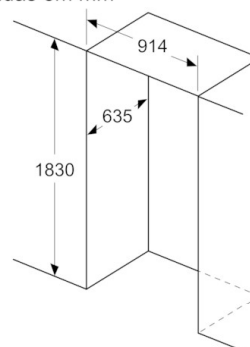

A: Se instalar o aparelho num nicho, respeite as dimensões apresentadas