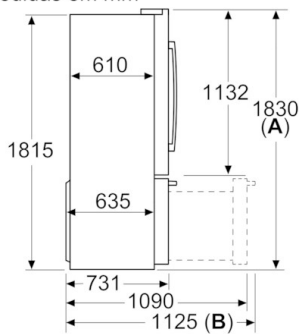

**Serie | 8, Combinado French Door, 5 portas,
183 x 90.5 cm, Inox-easyclean
KFF96PIEP**

medidas em mm

A: A parte frontal pode ser ajustada entre 1830 e 1847, com os pés de nivelamento dianteiros totalmente estendidos
B: Com pega

medidas em mm