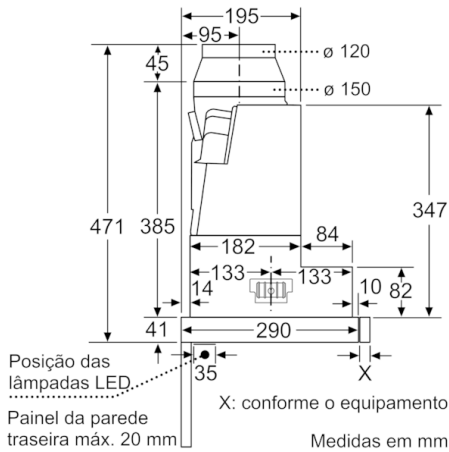

**Serie | 4, Exaustor telescópico, 60 cm,
Metálico prateado
DFS067A51**

**Serie | 4, Exaustor telescópico, 60 cm,
Metálico prateado
DFS067A51**