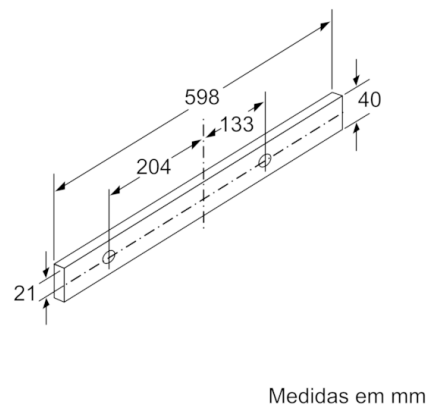

**Serie | 4, Exaustor telescópico, 60 cm,
Metálico prateado
DFS067A51**

**Serie | 4, Exaustor telescópico, 60 cm,
Metálico prateado
DFS067A51**