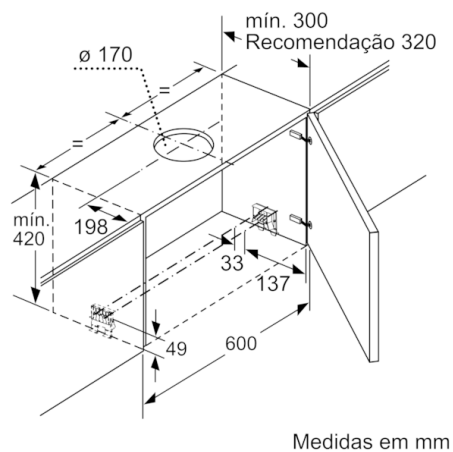

**Serie | 4, Exaustor telescópico, 60 cm,
Metálico prateado
DFS067A51**

**Serie | 4, Exaustor telescópico, 60 cm,
Metálico prateado
DFS067A51**