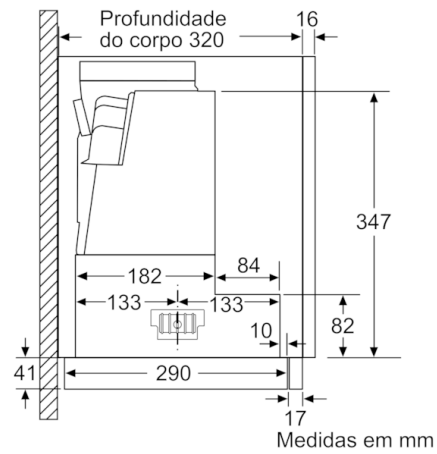

**Serie | 4, Exaustor telescópico, 60 cm,
Metálico prateado
DFS067A51**

**Serie | 4, Exaustor telescópico, 60 cm,
Metálico prateado
DFS067A51**