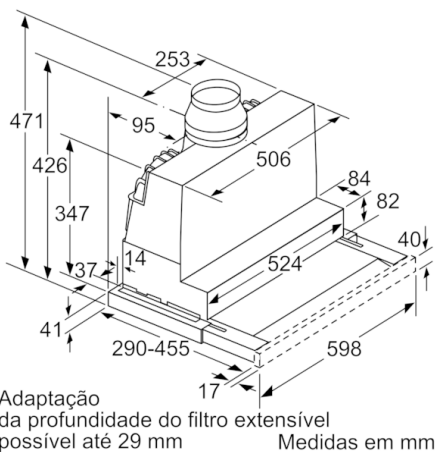

**Serie | 4, Exaustor telescópico, 60 cm,
Metálico prateado
DFS067A51**

**Serie | 4, Exaustor telescópico, 60 cm,
Metálico prateado
DFS067A51**