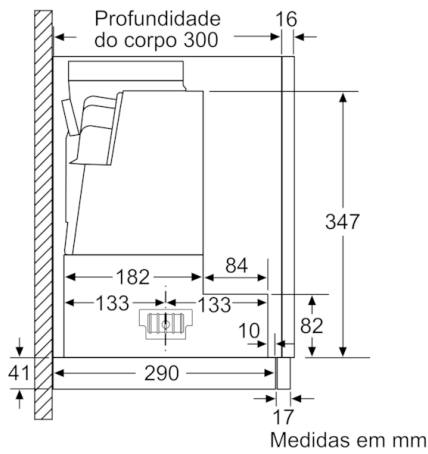

**Serie | 4, Exaustor telescópico, 60 cm,
Metálico prateado
DFS067A51**

**Serie | 4, Exaustor telescópico, 60 cm,
Metálico prateado
DFS067A51**