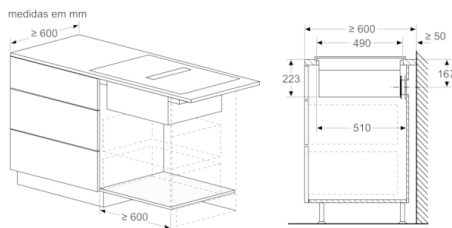

Medidas em mm

A: Com cotovelo conector a 90° "M"
B: Com cotovelo conector a 90° "L"

Medidas em mm

A: Com cotovelos conectores a 90° "L"

Medidas em mm

A: Distância mínima do recorte da placa até à parede

Medidas em mm
Vista frontal

Serie | 8, Placa de indução com ventilação integrada, 80 cm PXX875D67E

Medidas em mm
Vista frontal

Medidas em mm
Vista frontal - recorte do móvel para circulação de ar sem conduta

A: Diretamente ligado à parte traseira

Medidas em mm

A: Profundidade do nicho
B: Recorte no painel traseiro necessário para