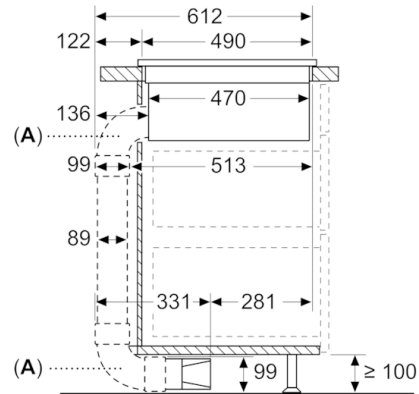

**Serie | 8, Placa de indução com ventilação integrada, 80 cm
PXX875D67E**

measurements in mm
Side view

With 3rd party 90° bow

Medidas em mm

A: Com cotovelo conector a 90° "S"
(disponível a partir de 05/2021)
B: Com cotovelo conector a 90° "L"

Medidas em mm

A: Com cotovelo conector a 90° "M"
B: Com cotovelo conector a 90° "L"

Medidas em mm

A: Com cotovelos conectores a 90° "L"

Medidas em mm

A: Distância mínima do recorte da placa até à parede

Medidas em mm
Vista frontal

Serie | 8, Placa de indução com ventilação integrada, 80 cm PXX875D67E

Medidas em mm
Vista frontal

Medidas em mm
Vista frontal - recorte do móvel para circulação de ar sem conduta

A: Diretamente ligado à parte traseira

Medidas em mm

A: Profundidade do nicho
B: Recorte no painel traseiro necessário para