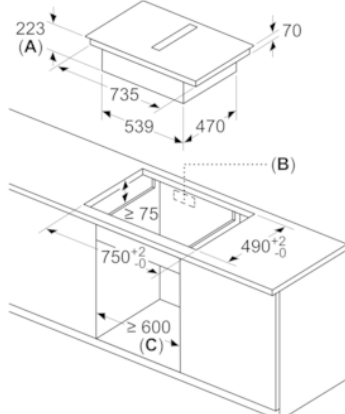

Medidas em mm

A: Com cotovelo conector a 90° "M"
B: Com cotovelo conector a 90° "L"

Medidas em mm

A: Com cotovelos conectores a 90° "L"

Medidas em mm

A: Distância mínima do recorte da placa até à parede

Medidas em mm
Vista frontal

Serie | 8, Placa de indução com ventilação integrada, 80 cm PXX875D67E

Medidas em mm
Vista frontal

Medidas em mm
Vista frontal - recorte do móvel para circulação de ar sem conduta

A: Diretamente ligado à parte traseira

Medidas em mm

A: Profundidade do nicho
B: Recorte no painel traseiro necessário para