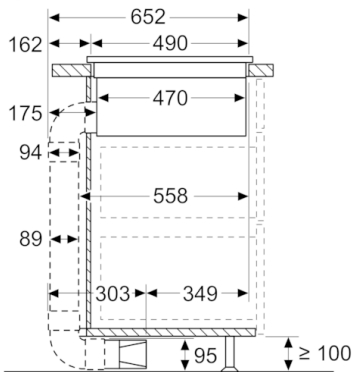

**Serie | 8, Placa de indução com ventilação integrada, 80 cm
PXX875D67E**

measurements in mm
Side view

With 3rd party 90° bow

Medidas em mm

A: Com cotovelo conector a 90° "S"
(disponível a partir de 05/2021)
B: Com cotovelo conector a 90° "L"

Medidas em mm

A: Com cotovelo conector a 90° "M"
B: Com cotovelo conector a 90° "L"

Medidas em mm

A: Com cotovelos conectores a 90° "L"

Medidas em mm

A: Distância mínima do recorte da placa até à parede

Medidas em mm
Vista frontal

Serie | 8, Placa de indução com ventilação integrada, 80 cm PXX875D67E

Medidas em mm
Vista frontal

Medidas em mm
Vista frontal - recorte do móvel para circulação de ar sem conduta

A: Diretamente ligado à parte traseira

Medidas em mm

A: Profundidade do nicho
B: Recorte no painel traseiro necessário para