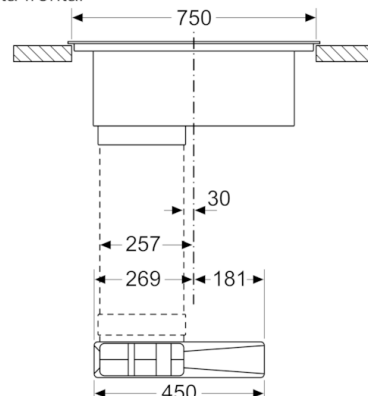

**Serie | 8, Placa de indução com ventilação integrada, 80 cm
PXX875D67E**

measurements in mm
Side view

With 3rd party 90° bow

Medidas em mm

A: Com cotovelo conector a 90° "S"
(disponível a partir de 05/2021)
B: Com cotovelo conector a 90° "L"

Medidas em mm

A: Com cotovelo conector a 90° "M"
B: Com cotovelo conector a 90° "L"

Medidas em mm

A: Com cotovelos conectores a 90° "L"

Medidas em mm

A: Distância mínima do recorte da placa até à parede

Medidas em mm
Vista frontal

Serie | 8, Placa de indução com ventilação integrada, 80 cm PXX875D67E

Medidas em mm
Vista frontal

Medidas em mm
Vista frontal - recorte do móvel para circulação de ar sem conduta

A: Diretamente ligado à parte traseira

Medidas em mm

A: Profundidade do nicho
B: Recorte no painel traseiro necessário para