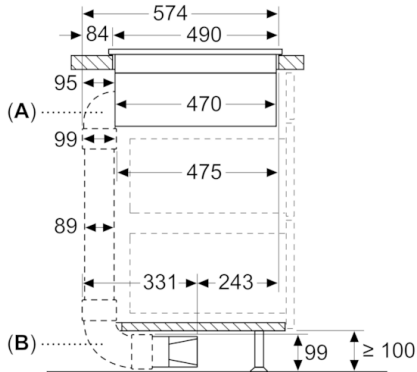

**Serie | 8, Placa de indução com ventilação integrada, 80 cm
PXX875D67E**

measurements in mm
Side view

With 3rd party 90° bow

Medidas em mm

A: Com cotovelo conector a 90° "S"
(disponível a partir de 05/2021)
B: Com cotovelo conector a 90° "L"

Medidas em mm

A: Com cotovelo conector a 90° "M"
B: Com cotovelo conector a 90° "L"

Medidas em mm

A: Com cotovelos conectores a 90° "L"

Medidas em mm

A: Distância mínima do recorte da placa até à parede

Medidas em mm
Vista frontal

Serie | 8, Placa de indução com ventilação integrada, 80 cm PXX875D67E

Medidas em mm
Vista frontal

Medidas em mm
Vista frontal - recorte do móvel para circulação de ar sem conduta

A: Diretamente ligado à parte traseira

Medidas em mm

A: Profundidade do nicho
B: Recorte no painel traseiro necessário para