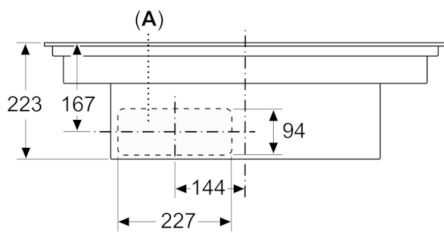

**Serie | 8, Placa de indução com ventilação integrada, 80 cm
PXX875D67E**

measurements in mm
Side view

With 3rd party 90° bow

Medidas em mm

A: Com cotovelo conector a 90° "S"
(disponível a partir de 05/2021)
B: Com cotovelo conector a 90° "L"

Medidas em mm

A: Com cotovelo conector a 90° "M"
B: Com cotovelo conector a 90° "L"

Medidas em mm

A: Com cotovelos conectores a 90° "L"

Medidas em mm

A: Distância mínima do recorte da placa até à parede

Medidas em mm
Vista frontal

Serie | 8, Placa de indução com ventilação integrada, 80 cm PXX875D67E

Medidas em mm
Vista frontal

Medidas em mm
Vista frontal - recorte do móvel para circulação de ar sem conduta

A: Diretamente ligado à parte traseira

Medidas em mm

A: Profundidade do nicho
B: Recorte no painel traseiro necessário para