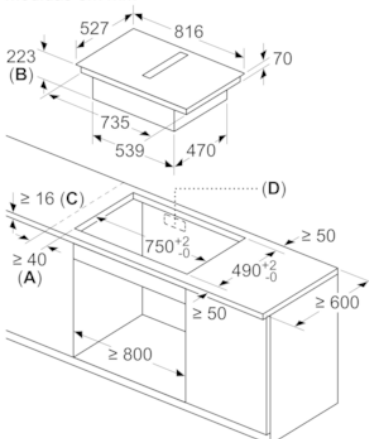

**Serie | 8, Placa de indução com ventilação integrada, 80 cm
PXX875D67E**

measurements in mm
Side view

With 3rd party 90° bow

Medidas em mm

A: Com cotovelo conector a 90° "S"
(disponível a partir de 05/2021)
B: Com cotovelo conector a 90° "L"

Medidas em mm

A: Com cotovelo conector a 90° "M"
B: Com cotovelo conector a 90° "L"

Medidas em mm

A: Com cotovelos conectores a 90° "L"

Medidas em mm

A: Distância mínima do recorte da placa até à parede

Medidas em mm
Vista frontal

Serie | 8, Placa de indução com ventilação integrada, 80 cm PXX875D67E

Medidas em mm
Vista frontal

Medidas em mm
Vista frontal - recorte do móvel para circulação de ar sem conduta

A: Diretamente ligado à parte traseira

Medidas em mm

A: Profundidade do nicho
B: Recorte no painel traseiro necessário para