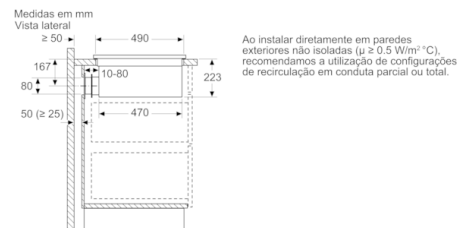

Medidas em mm

A: Com cotovelo conector a 90° "M"
B: Com cotovelo conector a 90° "L"

Medidas em mm

A: Com cotovelos conectores a 90° "L"

Medidas em mm

A: Distância mínima do recorte da placa até à parede

Medidas em mm
Vista frontal

Serie | 8, Placa de indução com ventilação integrada, 80 cm PXX875D67E

Medidas em mm
Vista frontal

Medidas em mm
Vista frontal - recorte do móvel para circulação de ar sem conduta

A: Diretamente ligado à parte traseira

Medidas em mm

A: Profundidade do nicho
B: Recorte no painel traseiro necessário para