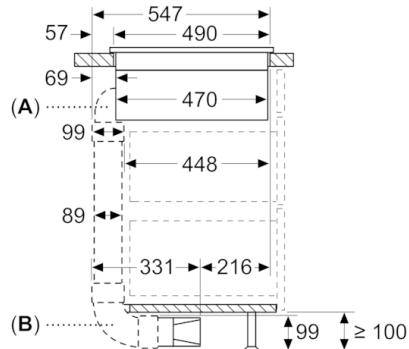

**Serie | 8, Placa de indução com ventilação integrada, 80 cm
PXX875D67E**

measurements in mm
Side view

With 3rd party 90° bow

Medidas em mm

A: Com cotovelo conector a 90° "S"
(disponível a partir de 05/2021)
B: Com cotovelo conector a 90° "L"

Medidas em mm

A: Com cotovelo conector a 90° "M"
B: Com cotovelo conector a 90° "L"

Medidas em mm

A: Com cotovelos conectores a 90° "L"

Medidas em mm

A: Distância mínima do recorte da placa até à parede

Medidas em mm
Vista frontal

Serie | 8, Placa de indução com ventilação integrada, 80 cm PXX875D67E

Medidas em mm
Vista frontal

Medidas em mm
Vista frontal - recorte do móvel para circulação de ar sem conduta

A: Diretamente ligado à parte traseira

Medidas em mm

A: Profundidade do nicho
B: Recorte no painel traseiro necessário para