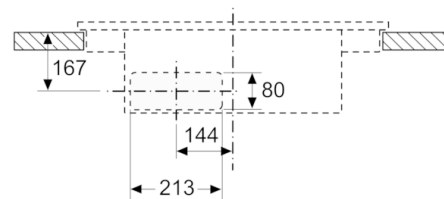

**Serie | 8, Placa de indução com ventilação integrada, 80 cm
PXX875D67E**

measurements in mm
Side view

With 3rd party 90° bow

Medidas em mm

A: Com cotovelo conector a 90° "S"
(disponível a partir de 05/2021)
B: Com cotovelo conector a 90° "L"

Medidas em mm

A: Com cotovelo conector a 90° "M"
B: Com cotovelo conector a 90° "L"

Medidas em mm

A: Com cotovelos conectores a 90° "L"

Medidas em mm

A: Distância mínima do recorte da placa até à parede

Medidas em mm
Vista frontal

Serie | 8, Placa de indução com ventilação integrada, 80 cm PXX875D67E

Medidas em mm
Vista frontal

Medidas em mm
Vista frontal - recorte do móvel para circulação de ar sem conduta

A: Diretamente ligado à parte traseira

Medidas em mm

A: Profundidade do nicho
B: Recorte no painel traseiro necessário para