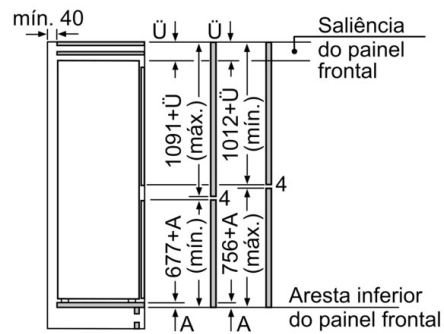

**Serie | 4, Combinado integrável, 177.2 x 54.1
cm, sliding hinge
KIN86VSE0**

medidas em mm

As medidas indicadas das portas dos móveis são válidas para uma junta de porta de 4 mm.
Medidas em mm