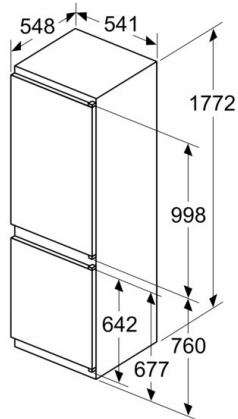

**Serie | 4, Combinado integrável, 177.2 x 54.1
cm, sliding hinge
KIN86VSE0**

medidas em mm

As medidas indicadas das portas dos móveis são válidas para uma junta de porta de 4 mm.
Medidas em mm