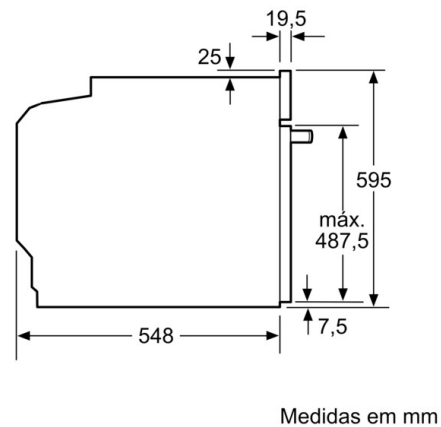

**Serie | 4, Forno integrável, 60 x 60 cm, Inox
HBA5740S0**

Instalação com uma placa de cozinhar.

Medidas em mm

A: 19,5 mm
B: Espaço para ligação do aparelho 320 x
115 mm