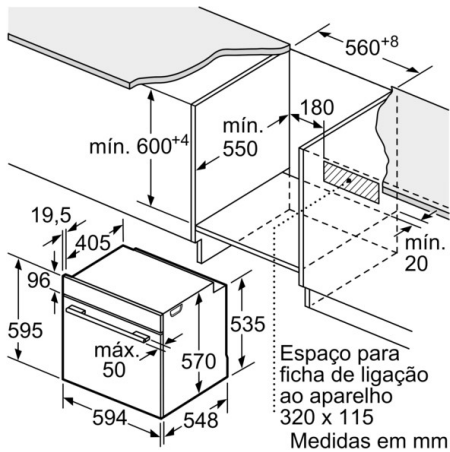

**Serie | 4, Forno integrável, 60 x 60 cm, Inox
HBA5740S0**

Instalação com uma placa de cozinhar.

Medidas em mm

A: 19,5 mm
B: Espaço para ligação do aparelho 320 x
115 mm