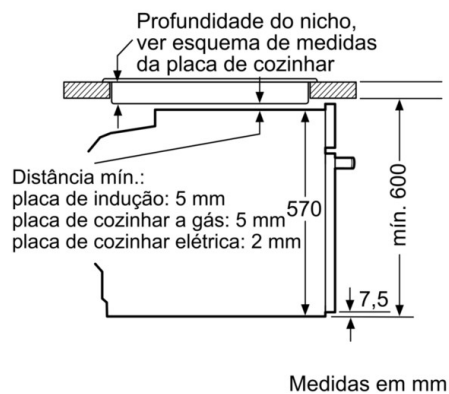

**Serie | 4, Forno integrável, 60 x 60 cm, Inox
HBA5740S0**

Instalação com uma placa de cozinhar.

Medidas em mm

A: 19,5 mm
B: Espaço para ligação do aparelho 320 x
115 mm