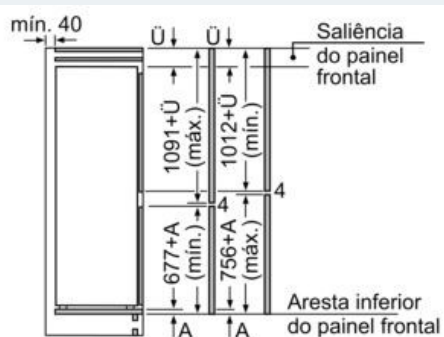

iQ300, Combinado integrável, 177.2 x 54.1 cm, sliding hinge KI86NVSE0

Desenhos à escala

medidas em mm

As medidas indicadas das portas dos móveis são válidas para uma junta de porta de 4 mm.

Medidas em mm

Medidas em mm