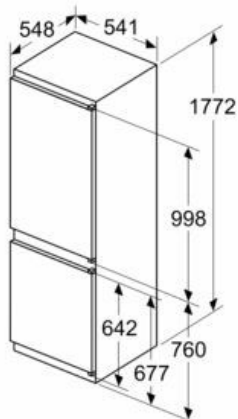

iQ300, Combinado integrável, 177.2 x 54.1 cm, sliding hinge KI86NVSE0

Desenhos à escala

medidas em mm

As medidas indicadas das portas dos móveis são válidas para uma junta de porta de 4 mm.

Medidas em mm

Medidas em mm