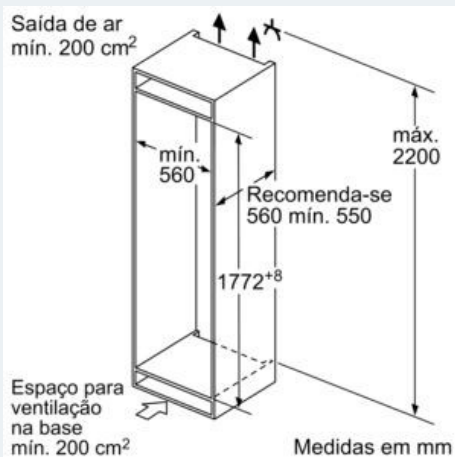

iQ300, Combinado integrável, 177.2 x 54.1 cm, sliding hinge KI86NVSE0

Desenhos à escala

medidas em mm

As medidas indicadas das portas dos móveis são válidas para uma junta de porta de 4 mm.

Medidas em mm

Medidas em mm