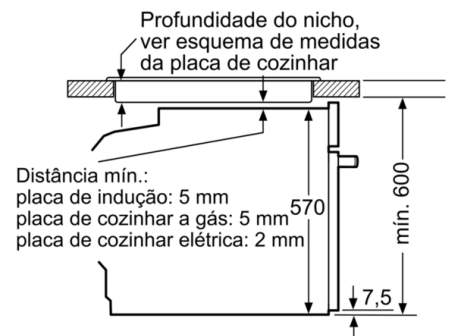

**Serie | 4, Forno integrável com função vapor,  
60 x 60 cm, Inox  
HRA512ES0**

Medidas em mm

**A:** 19,5 mm  
**B:** Espaço para ligação do aparelho 320 x 115 mm

Instalação com uma placa de cozinhar.

Medidas em mm

Medidas em mm

Medidas em mm