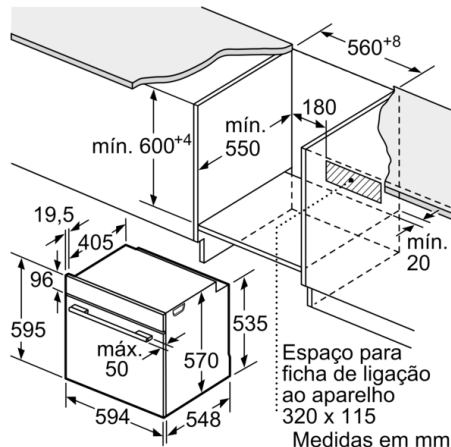

**Serie | 4, Forno integrável com função vapor,  
60 x 60 cm, Inox  
HRA512ES0**

Medidas em mm

**A:** 19,5 mm  
**B:** Espaço para ligação do aparelho 320 x 115 mm

Instalação com uma placa de cozinhar.

Medidas em mm

Medidas em mm

Medidas em mm