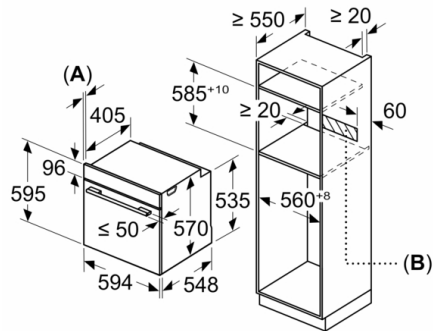

**Serie | 4, Forno integrável com função vapor,  
60 x 60 cm, Inox  
HRA512ES0**

Medidas em mm

**A:** 19,5 mm  
**B:** Espaço para ligação do aparelho 320 x 115 mm

Instalação com uma placa de cozinhar.

Medidas em mm

Medidas em mm

Medidas em mm