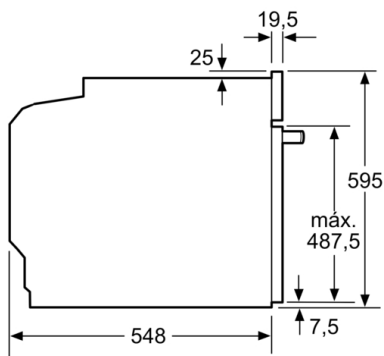

**Serie | 4, Forno integrável com função vapor,  
60 x 60 cm, Inox  
HRA512ES0**

Medidas em mm

**A:** 19,5 mm  
**B:** Espaço para ligação do aparelho 320 x 115 mm

Instalação com uma placa de cozinhar.

Medidas em mm

Medidas em mm

Medidas em mm