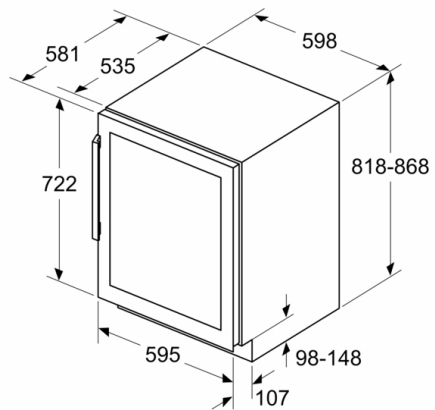

**Serie | 6, Garrafeira com porta em vidro, 82
x 60 cm
KUW21AHG0**

Medidas em mm

medidas em mm

medidas em mm