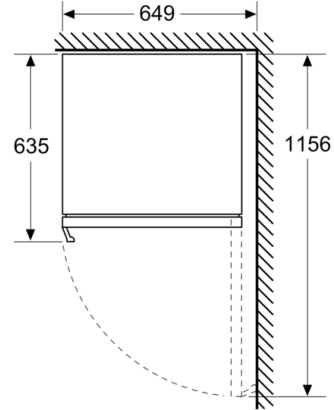

**Serie | 6, Garrafeira com porta em vidro, 82
x 60 cm
KUW21AHG0**

Medidas em mm

medidas em mm

medidas em mm