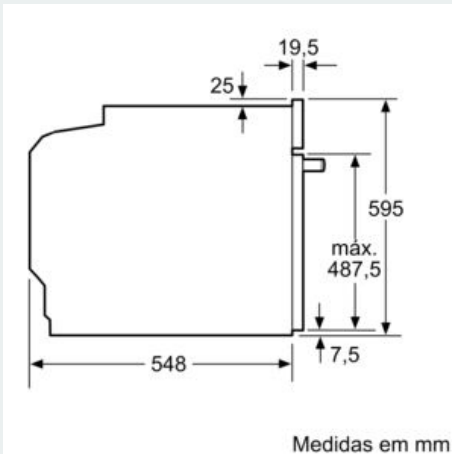

iQ500, Forno integrável com função vapor, 60 x 60 cm, Inox HR538ABS1

Desenhos à escala

Medidas em mm

A: 19,5 mm
B: Espaço para ligação do aparelho 320 x 115 mm

Instalação com uma placa de cozinhar.