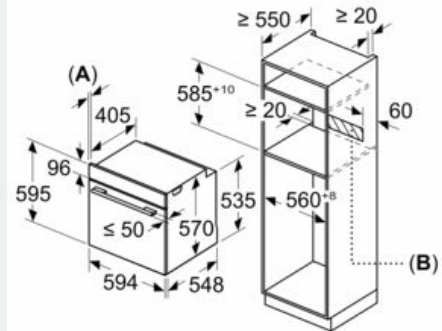

iQ500, Forno integrável com função vapor, 60 x 60 cm, Inox HR538ABS1

Desenhos à escala

Medidas em mm

A: 19,5 mm
B: Espaço para ligação do aparelho 320 x 115 mm

Instalação com uma placa de cozinhar.