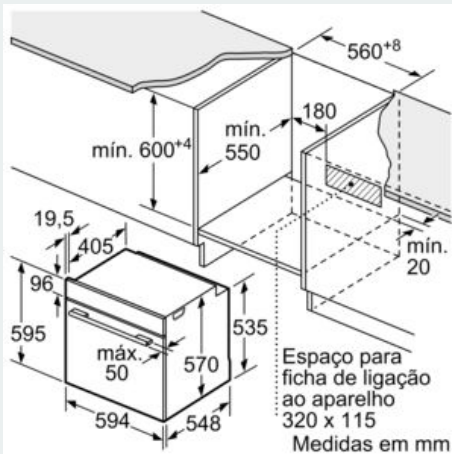

iQ500, Forno integrável com função vapor, 60 x 60 cm, Inox HR538ABS1

Desenhos à escala

Medidas em mm

A: 19,5 mm
B: Espaço para ligação do aparelho 320 x 115 mm

Instalação com uma placa de cozinhar.