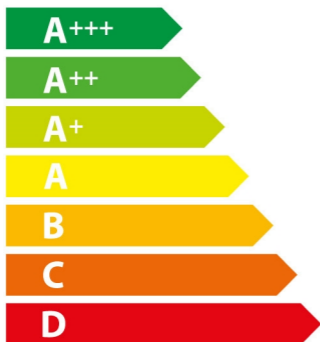

ENERG

енергия · ενέργεια

SIEMENS

HB673GBS1

71 L

0,87 kWh/cycle*

0,69 kWh/cycle*

* цикъл · cyklus · portion · zyklus · πρόγραμμα · ciclo · tsükkel · ohjelma · ciklus ciklas · cikls · čiklu · cyclus · cykl · ciclu · program · cykel